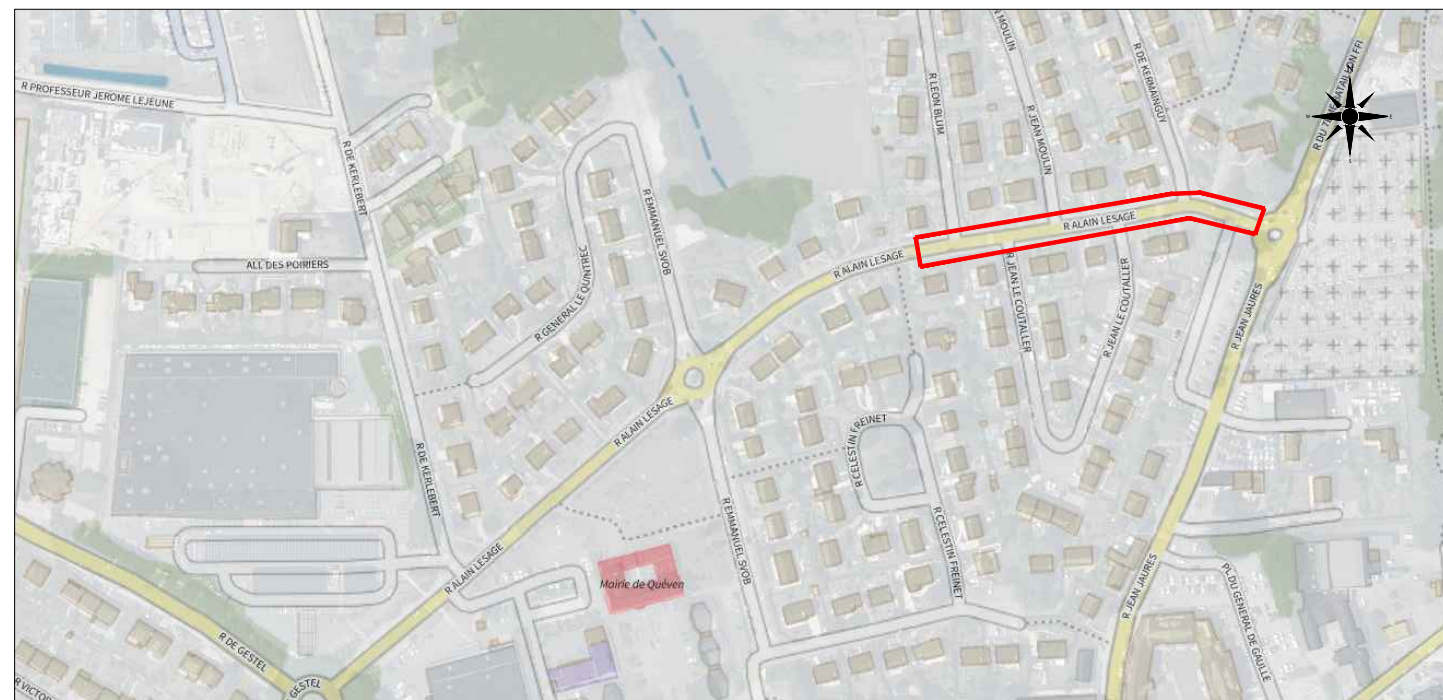

LORIENT
AGGLOMÉRATION
QUEVEN
Rue Lesage
Levé topographique

LORIENT Pôle Aménagement, Environnement et Transports
SIG - Bureau de dessin
Maison de l'Agglomération
BP 20001 - 56104 LORIENT Cedex
TEL: 02 90 74 71 00 - Web: www.lorient-agglo.fr

A	24/05/2023	SAR LAURENT MARTIN			

FICHER	DATE	PHASE D'ETUDE	ECHELLE	N° DOSSIER	INDICE
QUEVEN_Rue_Lesage_SAR_Laurent MARTIN_20230425_2D.dwg	24 mai 2023	PHASE D'ETUDE	1/200ème	1	A

LORIENT
AGGLOMÉRATION
QUEVEN
Rue Lesage
Levé topographique

FICHER	DATE	PHASE D'ÉTUDE	ÉCHELLE	N° DU PLAN	INDICE
QUEVEN_Rue_Lesage_SARL Laurent MARTIN_20230425_2D.dwg	24 mai 2023		1/200ème	2	A