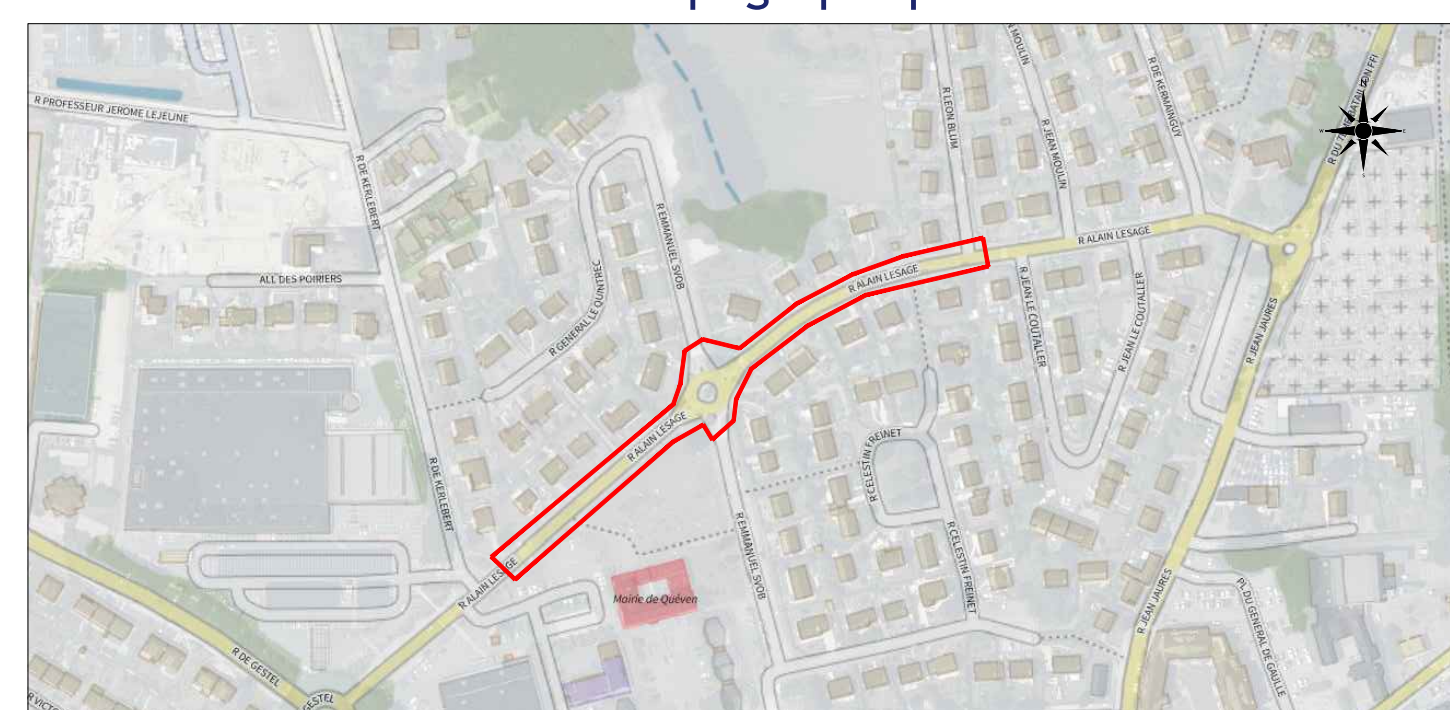

LORIENT
AGGLOMÉRATION
QUEVEN
Rue Lesage
Levé topographique

LORIENT Pôle Aménagement, Environnement et Transports
SIG - Bureau de dessin
Maison de l'Agglomération
BP 20001 - 56104 LORIENT Cedex
TEL: 02 90 74 71 00 - Web: www.lorient-agglo.fr

A	24/05/2023	SAR LAURENT MARTIN			

FICHER	DATE	PHASE D'ETUDE	ECHELLE	N° DOSSIER	INDICE
QUEVEN_Rue_Lesage_SAR_Laurent MARTIN_20230425_2D.dwg	24 mai 2023	PHASE D'ETUDE	1/200ème	1	A

LORIENT
AGGLOMÉRATION
QUEVEN
Rue Lesage
Levé topographique

FICHER	DATE	PHASE D'ÉTUDE	ÉCHELLE	N° DU PLAN	INDICE
QUEVEN_Rue_Lesage_SARL Laurent MARTIN_20230425_2D.dwg	24 mai 2023		1/200ème	2	A