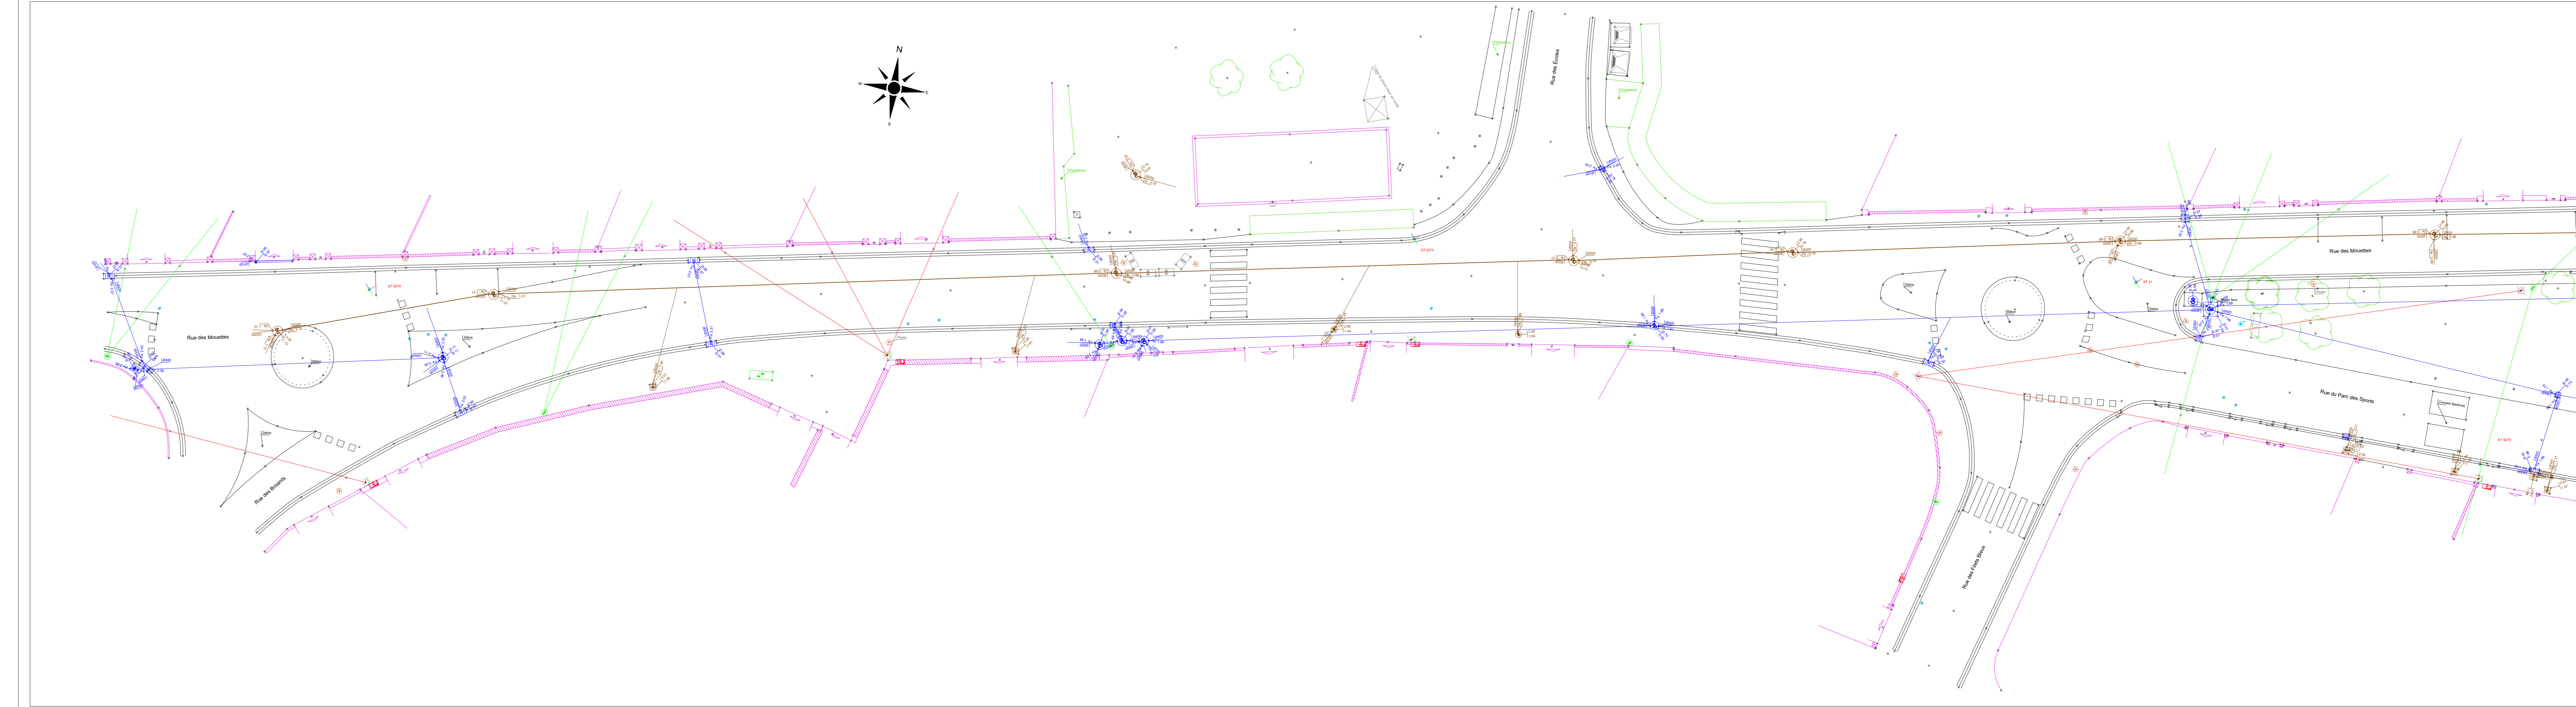

PLAN TOPOGRAPHIQUE

Commune de GÂVRES

Rue des Mouettes
Rue du Parc des Sports

Planche 1/2

Les connexions entre les regards et grilles sont supposées. Une investigation complémentaire des réseaux sera à effectuer pour les confirmer.
Certaines connexions ne peuvent être estimés du fait de l'encombrement des regards et grilles.

LORIENT AGGLOMÉRATION

Pôle Aménagement, Environnement et Transports
SIG - Bureau de dessin
Maison de l'Agglomération
BP 20001 56314 LORIENT Cedex
TEL: 02.90.74.71.00 - Web: www.lorient-agglo.fr

1	28/07/2022	Réalisation du plan Topographique et réalisation des réseaux EU et EP	MAGA	ESA

FICHER	DATE	PHASE	ECHELLE	N° DU PLAN	INDICE
GAVRES_023RueDesMouettes_GeoRIExpert_2D(20220728).dwg	28/07/2022	D'ÉTUDE	1/200ème	01NA119219_L1-023	1

PLAN TOPOGRAPHIQUE

Commune de GÂVRES

Rue des Mouettes
Rue du Parc des Sports

Planche 2/2

Les connexions entre les regards et grilles sont supposées. Une investigation complémentaire des réseaux sera à effectuer pour les confirmer.
Certains connexions ne peuvent être estimés du fait de l'encombrement des regards et grilles.